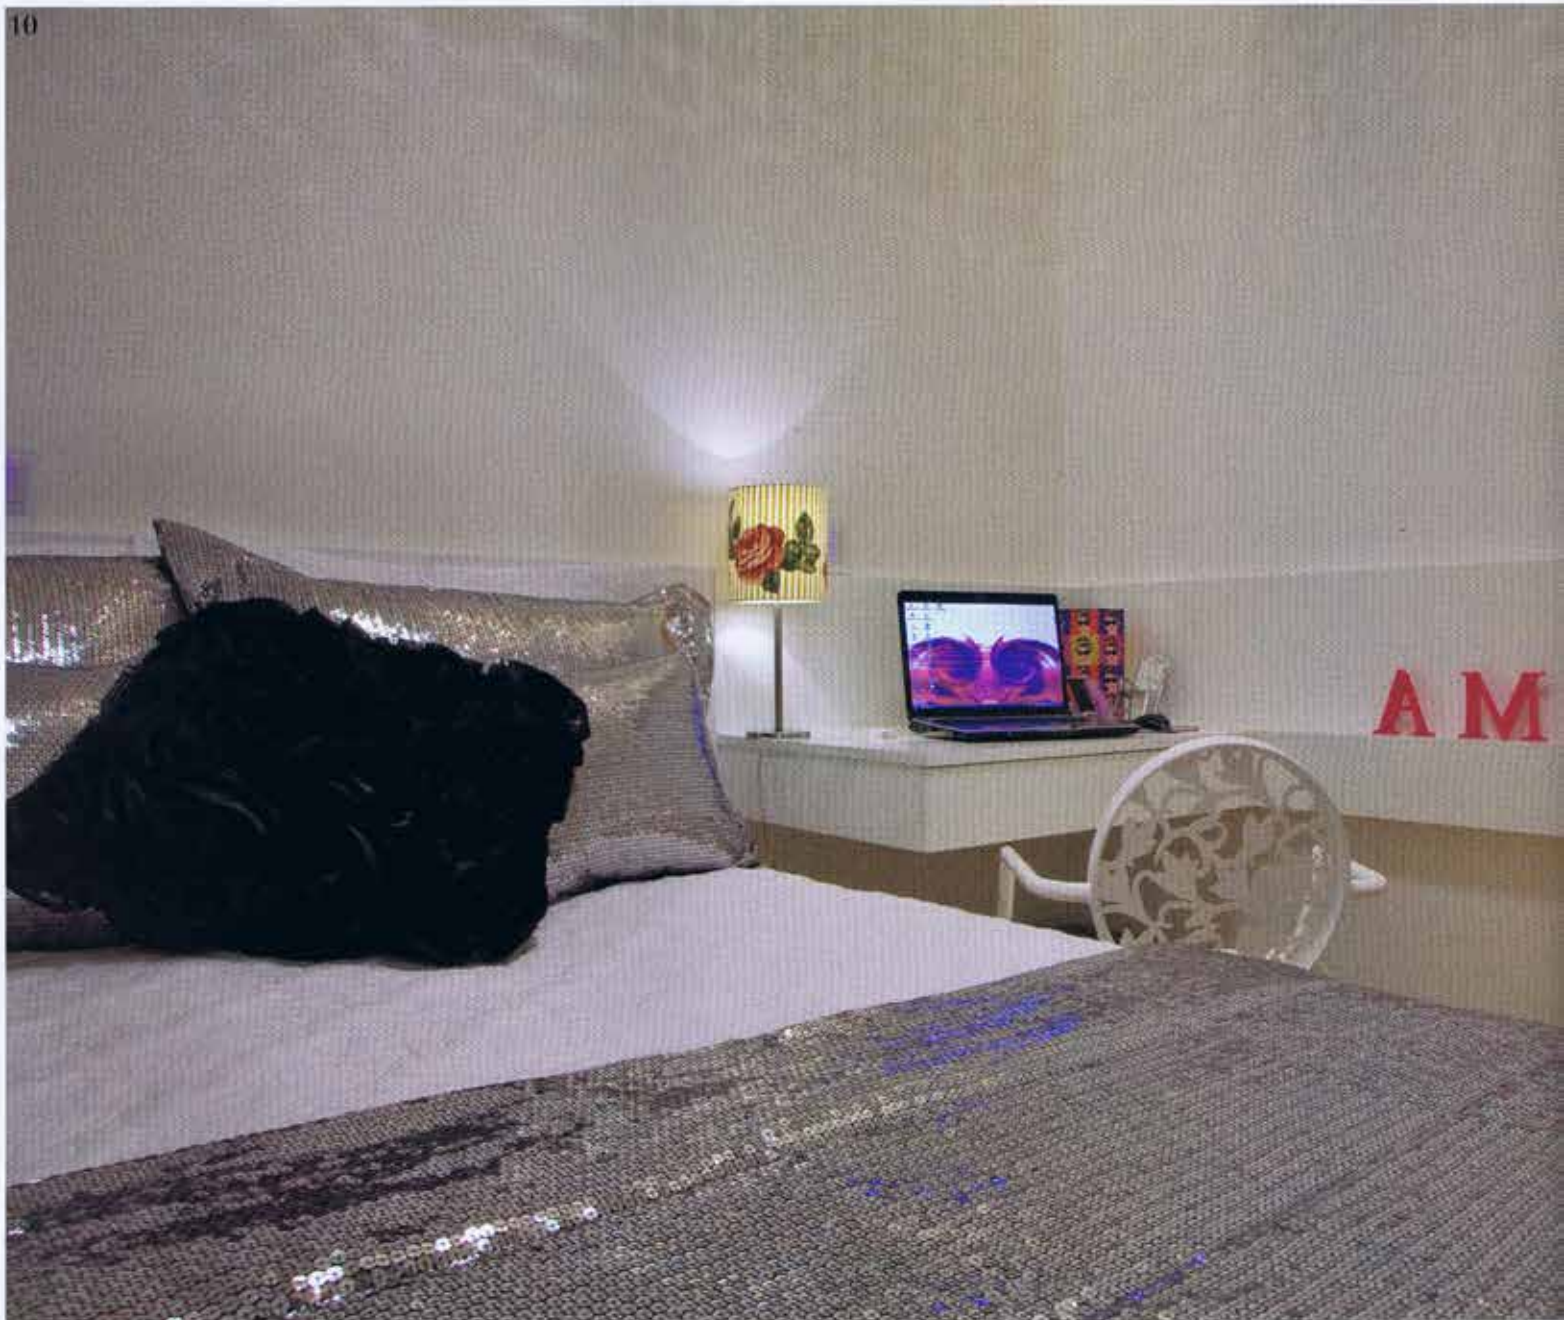

10. No quarto da adolescente de 13 anos, romantismo. A cor branca serve de base para luxuosas almofadas e colcha em paetês prateados, da Alamanda. Compõem o ambiente cama-box, armário com portas corredeiras espelhadas e bancada, da Blanco Design.

11. Na suíte da menina, o branco também serve de base para os detalhes em lilás. Incluindo a charmosa cuba apoiada sob a bancada, que tem ainda um porta-joias embutido, da Primeira Linha.