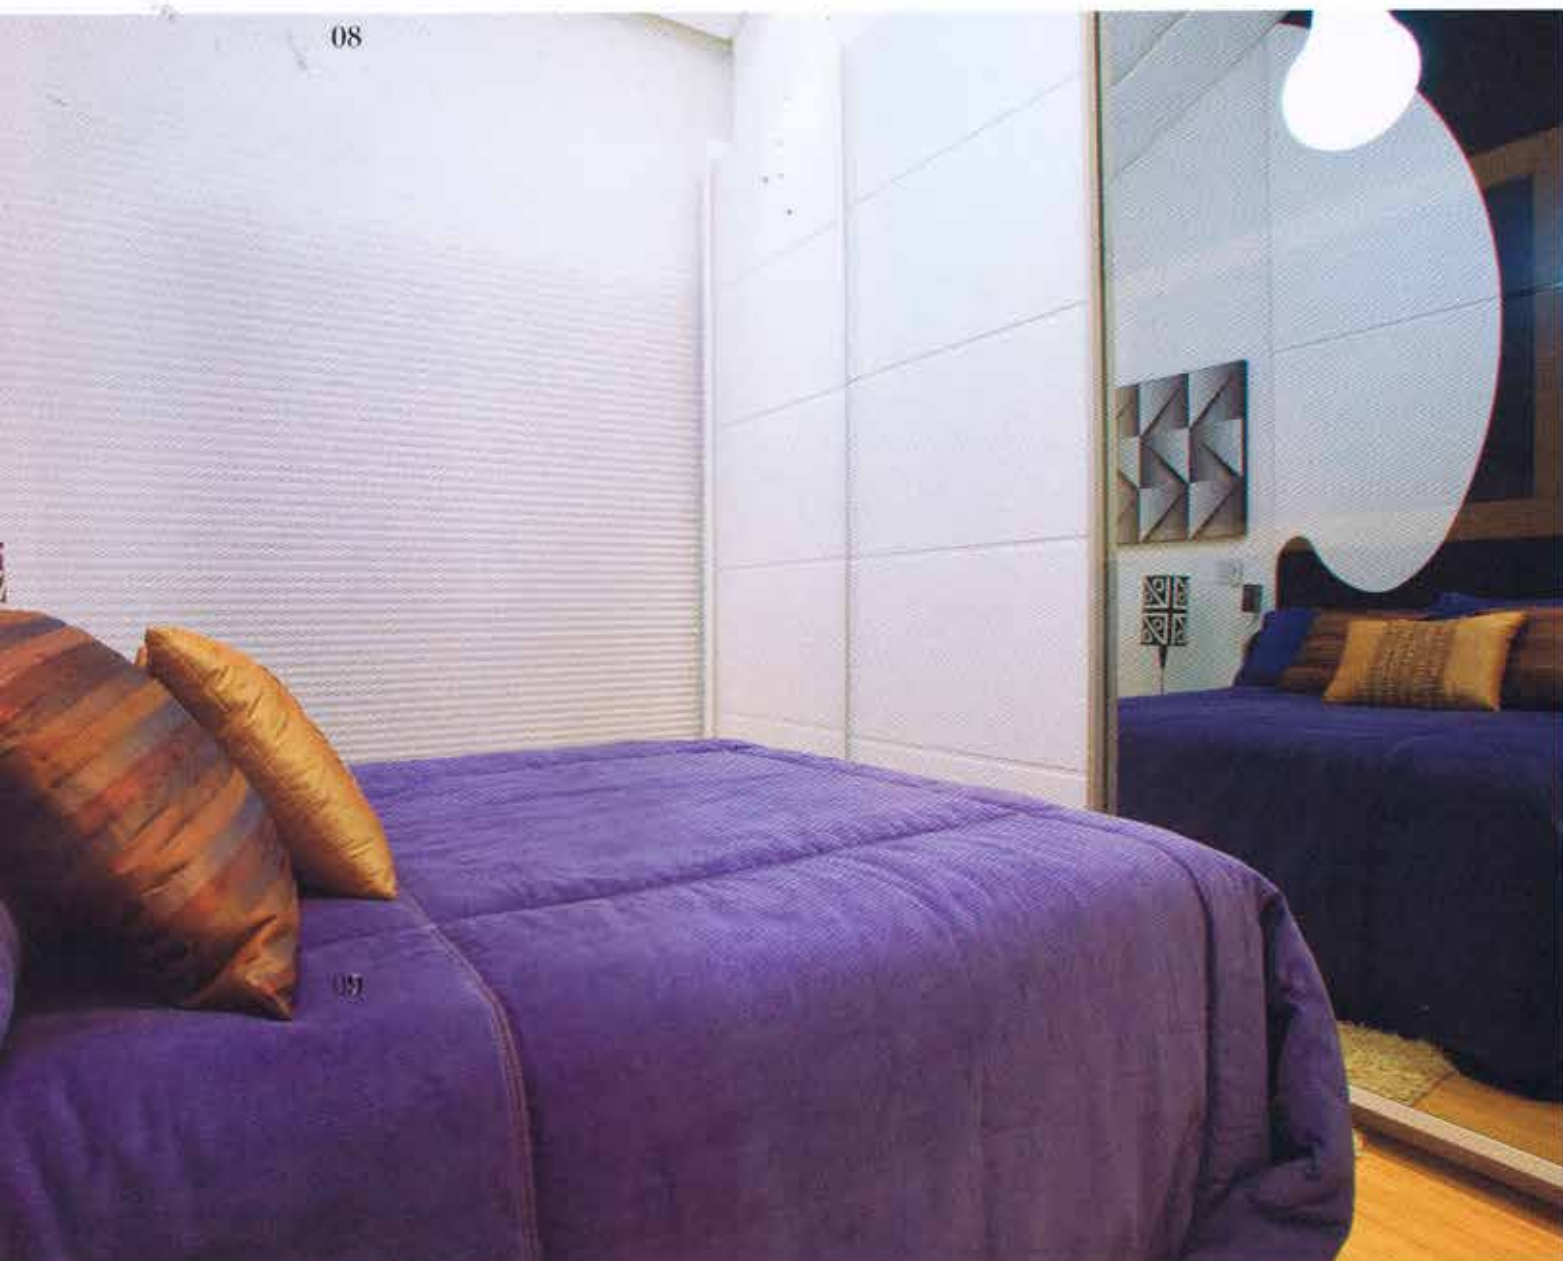

08. No quarto do filho de 16 anos, a cama-box ganhou posição central e painel decorativo na parede da cabeceira, Blanco Design. Outro diferencial do ambiente é o teto inclinado, sustentando a luminária em formato de lâmpada, da Lustres Iriê.

09. O home office possui mobiliário feito sob medida, da Blanco Design, e ocupa uma das quatro suítes da casa. O tapete, da Pazyryk, e a cadeira de escritório, da Artefacto.